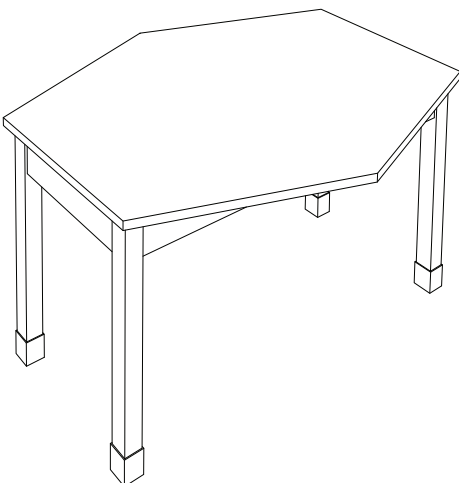

30" High	36" High	Telescoping Leg	Dimensions
6184	6184-36	6184-A	24-42" W x 54" D