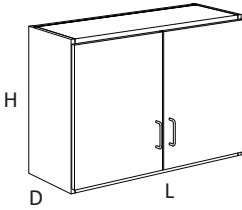

Wood Wall Cabinets